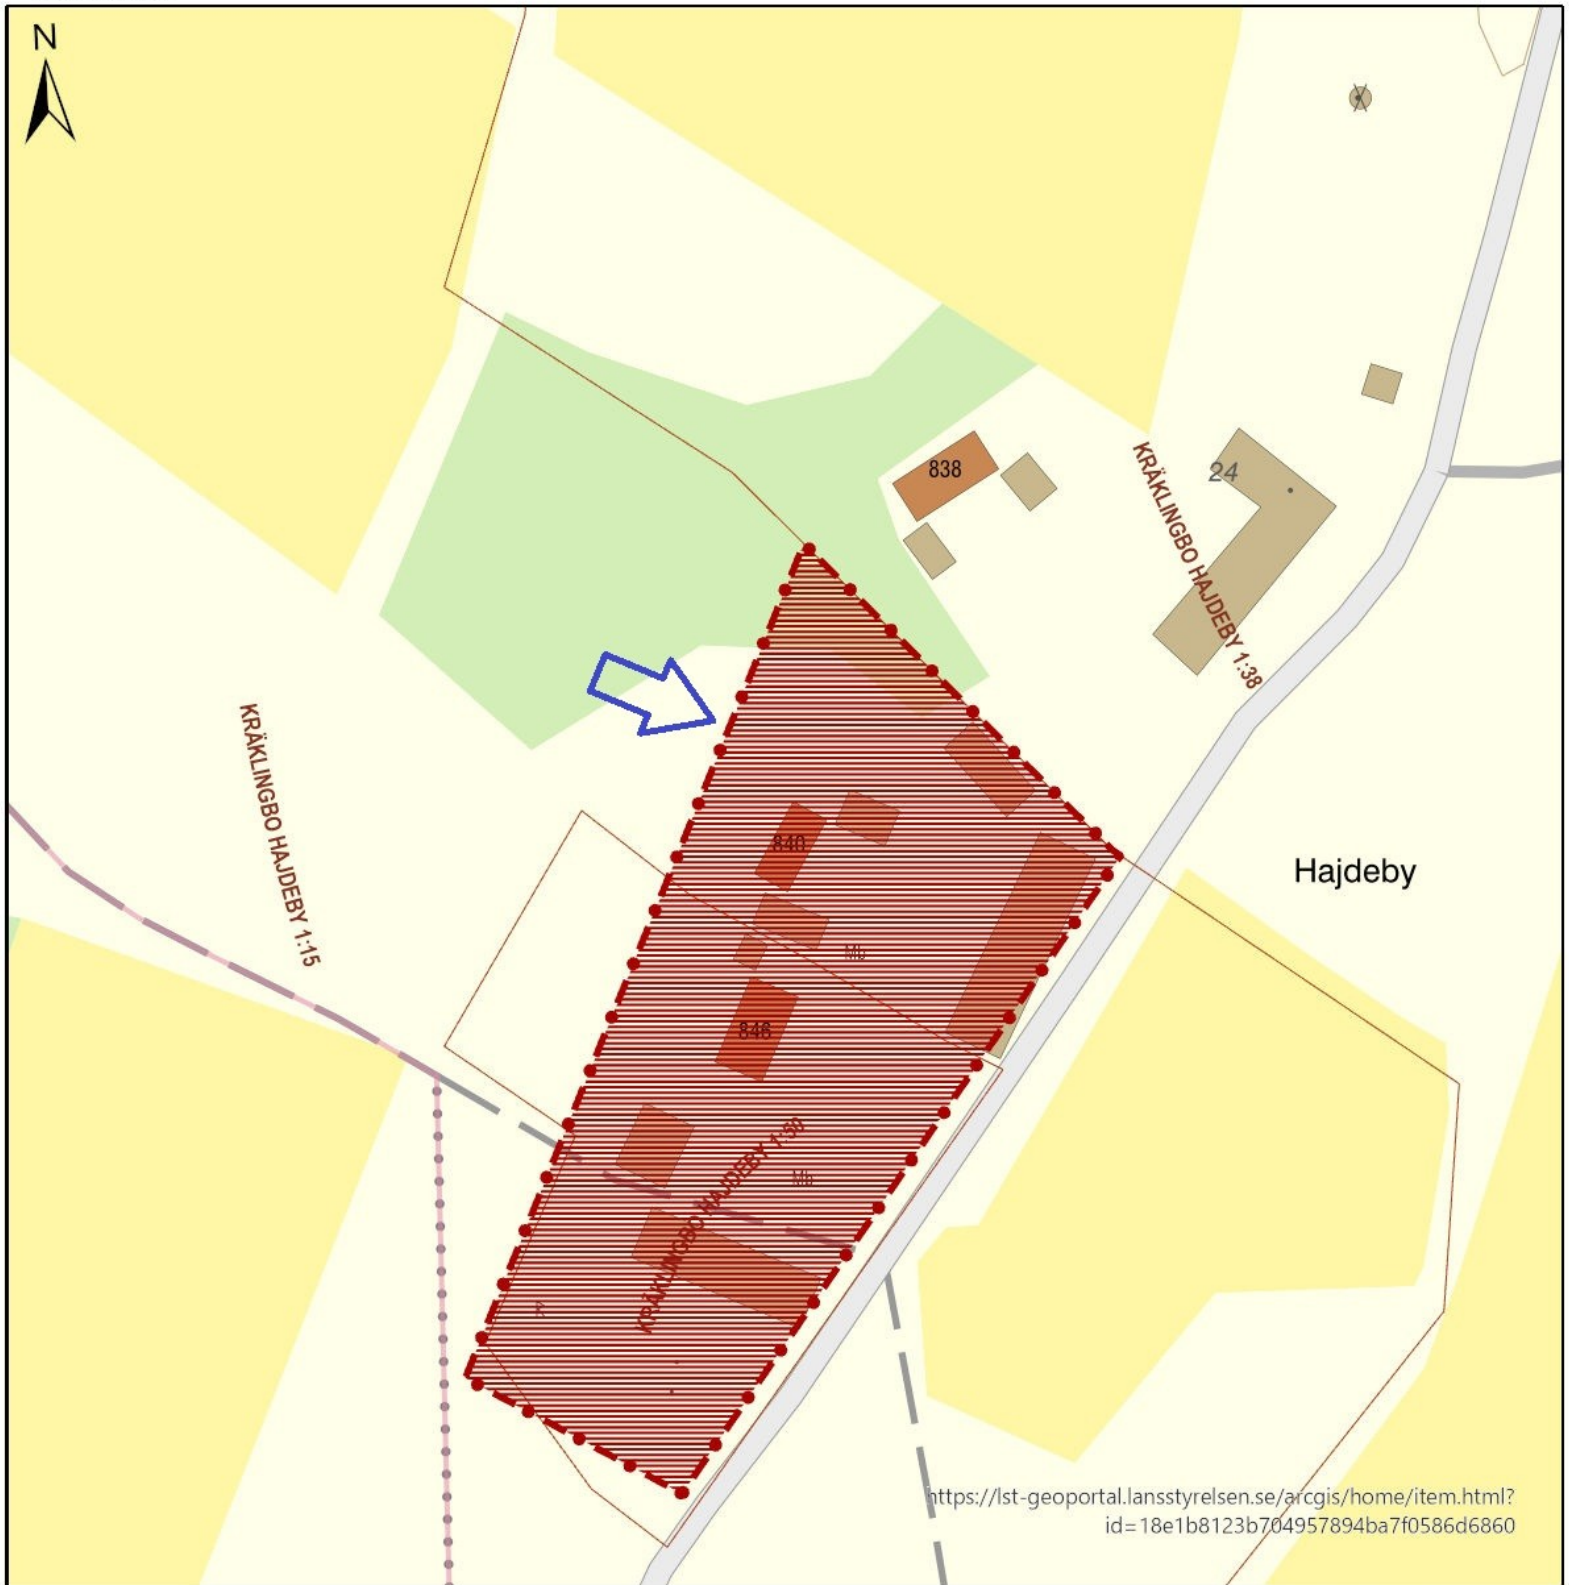

2026-05-06

Teckenförklaring

 Byggnadsminne

LM Gränser Fastighetsindelning

 Fastighetsgräns

1:1 500

0 15 30 60 m